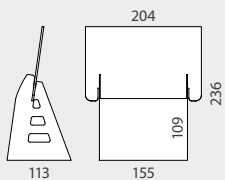

A5 DISPENSER	QTY	N.W	G.W	C.B.M	SIZE
Packing	10	0.3kg	0.38kg	0.0069	480x360x40mm
13.744	Leaflet size: A5		x10