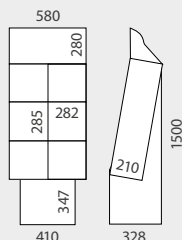

VIENA	QTY	N.W	G.W	C.B.M	SIZE
-------	-----	-----	-----	-------	------

Packing	1	1.1kg	1.7kg	0.0222	720x20x1540mm
---------	---	-------	-------	--------	---------------

10.734 **400x300x1910mm**

EN Cardboard display with two white coated sides. Poster: 5mm cardboard's thickness. Tray: 1.5mm cardboard's thickness. Base: 5mm Cardboard's thickness.

FR Présentoir fabriqué en carton blanc. Poster: carton de 5mm d'épaisseur. Étagère: carton de 1.5mm d'épaisseur. Base: carton de 5mm d'épaisseur.

PT Cartão branco de ambos os lados. Poster: Espessura do cartão 5mm. Prateleira: Espessura do cartão 1.5mm. Base: Espessura do cartão 5mm.

ES Cartón blanco estucado dos caras. Cartela fabricada en canal medio, e=5mm. Cubeta fabricada en microcanal, e=1.5mm. Base en canal medio de e=5mm.

OSLO

with 6 displays

cardboard base thickness: 5mm

INFORMATION

OSLO	QTY	N.W	G.W	C.B.M	SIZE
------	-----	-----	-----	-------	------

Packing	1	2.8kg	3.9kg	0.2196	820x255x1050mm
---------	---	-------	-------	--------	----------------

10.731 **580x328x1500mm**

portable
and detechable